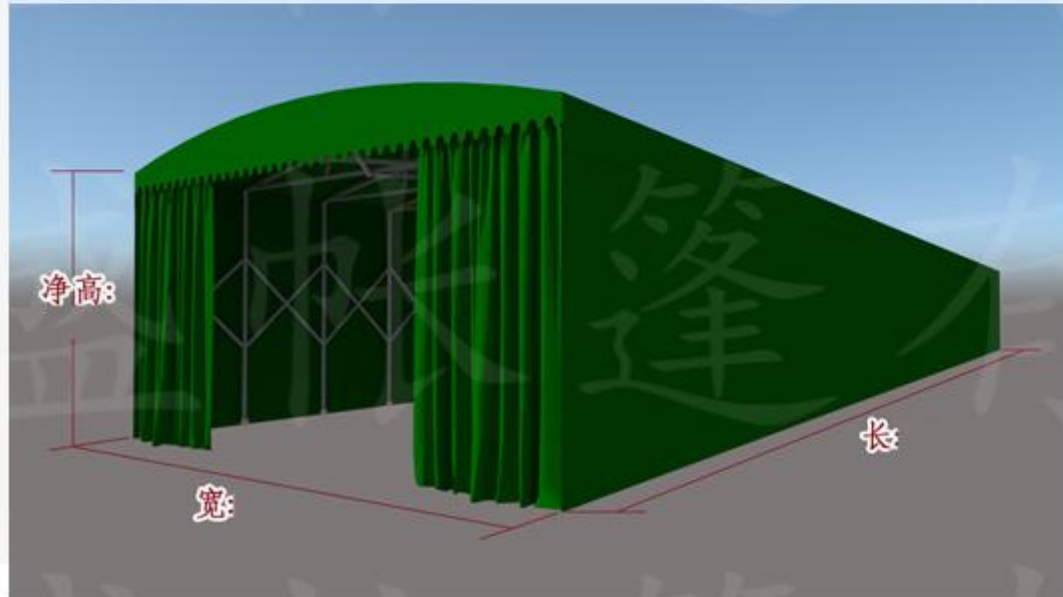

定制尺寸材料参数模型3D图

模型3D结构图

6M长快速收缩

完成收缩后0.5M长

轻便快捷 瞬开速收

Lightweight and quick Transient fast closed

带给您家的舒适感觉

长沙赞盛 专业定制各种推拉篷