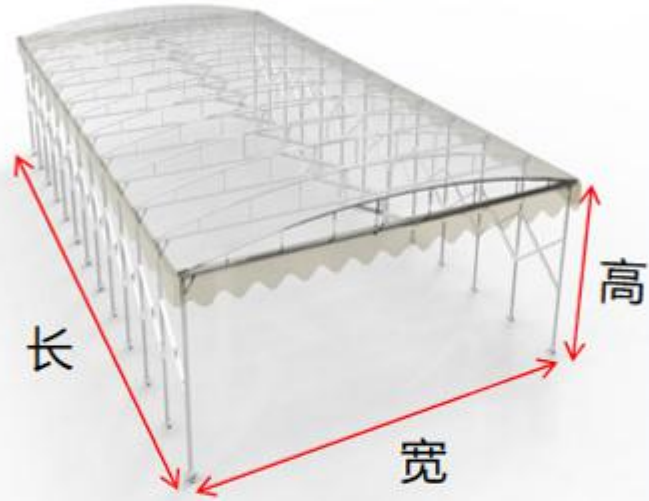

定制尺寸材料参数模型3D图

模型3D结构图

6M长快速收缩

完成收缩后0.5M长

轻便快捷 瞬开速收

Lightweight and quick Transient fast closed

带给您家的舒适感觉

长沙赞盛 专业定制各种推拉篷