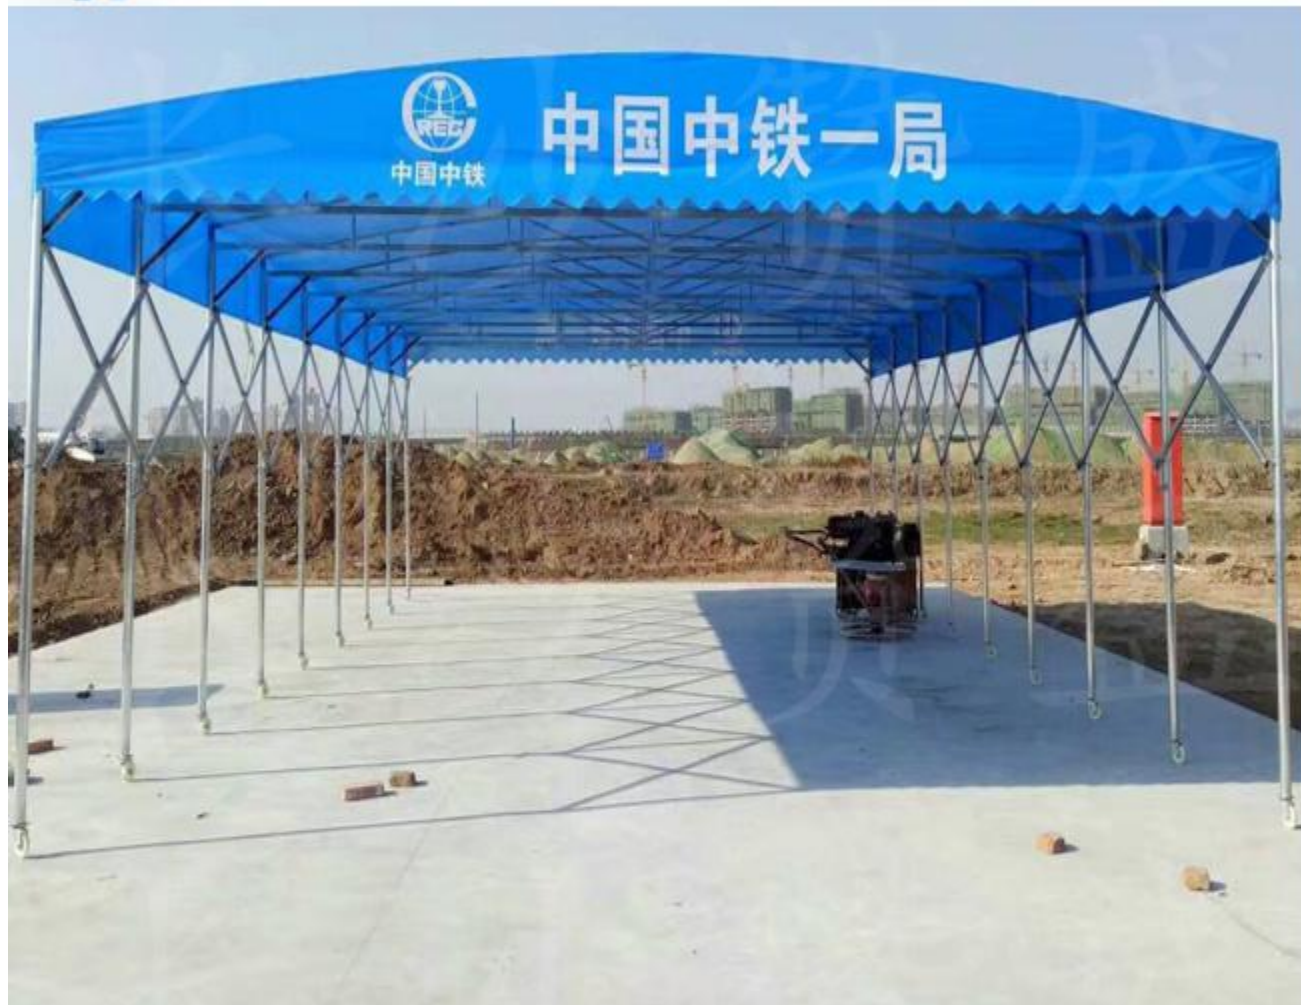

185-6908-5387

厂家直销 可开13%专票

夜宵烧烤
推拉雨棚

大型仓库推拉棚

停
车
棚

中铁推拉棚

bba 步步高
梅溪新天地

Lutelong