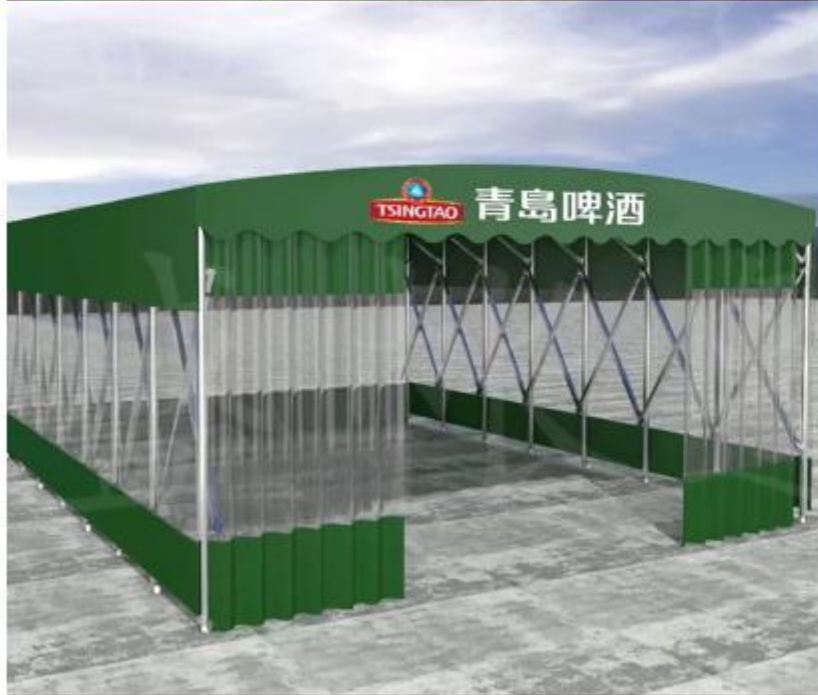

185-6908-5387

厂家直销 可开13%专票

夜宵烧烤
推拉雨棚

大型仓库推拉棚

停
车
棚

中铁推拉棚

bba 步步高
梅溪新天地

Lutelong